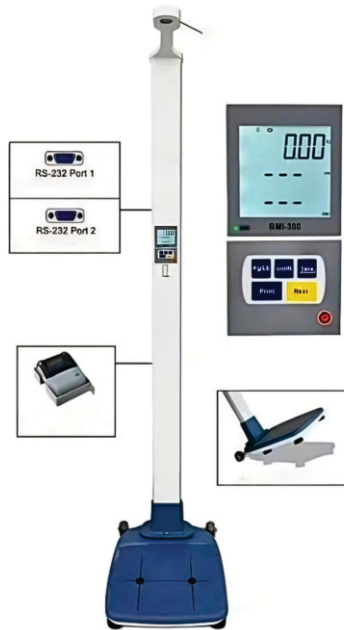

Cân sức khỏe đo chiều cao BMI-300

Hãng sản xuất: Fuzhou Furi Weighing Electronics Co., Ltd

Cân sức khỏe đo chiều cao BMI-300

- Cân sức khỏe đo chiều cao có tính năng tự động tính BMI
- Cảm biến siêu âm giúp đo chiều cao tự động và chính xác.
- Đo chiều cao chính xác trong khoảng từ 80 cm đến 210 cm.
- 2 cổng RS232 kết nối đồng thời máy tính và máy in.
- Màn hình LCD lớn có đèn nền, hiển thị cùng lúc cân nặng, chiều cao và BMI.
- Cho phép chuyển đổi đơn vị chiều cao (cm và inch) tiện lợi.
- Tích hợp cảm biến nhiệt độ để bù sai số do môi trường, tăng độ chính xác đo chiều cao.
- Sử dụng 4 loadcell giúp cân nhanh và ổn định.
- Có 2 bánh xe giúp dễ dàng di chuyển
- Cân cấp chính xác 3

Bảng thông số kỹ thuật cân:

MODEL	BMI-300
Mức cân	300 kg
Giá trị độ chia	0.05 kg
Đơn vị cân	kg, lb, lb:oz
Kích thước đĩa	(443 × 416) mm
Kích thước cân	(626 × 416 × 2293.5) mm
Hiển thị	Màn hình LCD có đèn nền, số cao 17 mm, kích thước hiển thị 64.5 mm × 64.5 mm
Tính năng	Tự động tính BMI
Dải đo chiều cao	Từ (80 - 210) cm độ chia thước đo chiều cao 0.5 cm / 1.0 cm
Nguồn cung cấp	220-240V, Adapter 12VDC 800mA và pin sạc bên trong
Cổng giao tiếp	Hai cổng RS232 cho phép kết nối đồng thời với máy tính và máy in.
Phím chức năng	6 phím chức năng: Kg/Lb, cm/ft, Tare, Print, Next, nút nguồn.
Chất liệu	Đế bằng thép sơn tĩnh điện
Trọng lượng	33,3 kg